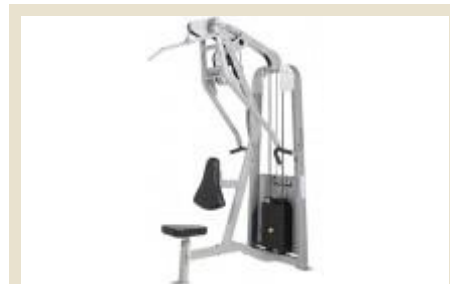

Цена по запросу

HOIST DUAL LINE PERSONAL PULLEY
GYM - W/CHIN UP BAR AND STEEL HD-
1910

Цена по запросу

HOIST DUAL LINE PERSONAL PULLEY
GYM - W/CHIN UP BAR AND STEEL HD-
1900

Цена по запросу

HOIST DUAL LINE MID ROW/PULLDOWN
HD-2300