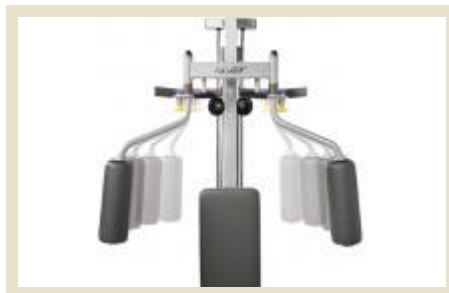

по запросу

HOIST SINGLE STACK MULTI-GYMS SELECT UNIT+V1 ROM PRESS ARM+50 LB. CAST W/S UPGRADE HV-1-SELECT

по запросу

HOIST DUAL LINE PERSONAL PULLEY GYM - W/CHIN UP BAR AND STEEL HD-1900-2

Цена по запросу