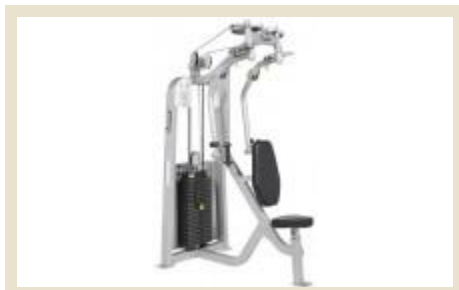

HOIST DUAL LINE PEC/REAR DELT HD-2200

Цена по запросу