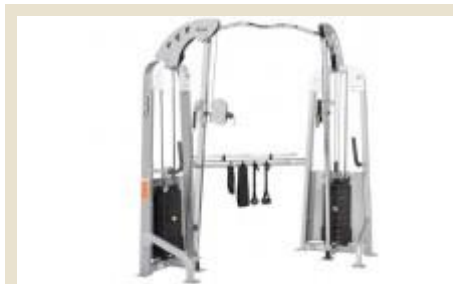

HOIST DUAL LINE PERSONAL PULLEY
GYM - W/CHIN UP BAR AND STEEL HD-
1910

Цена по запросу